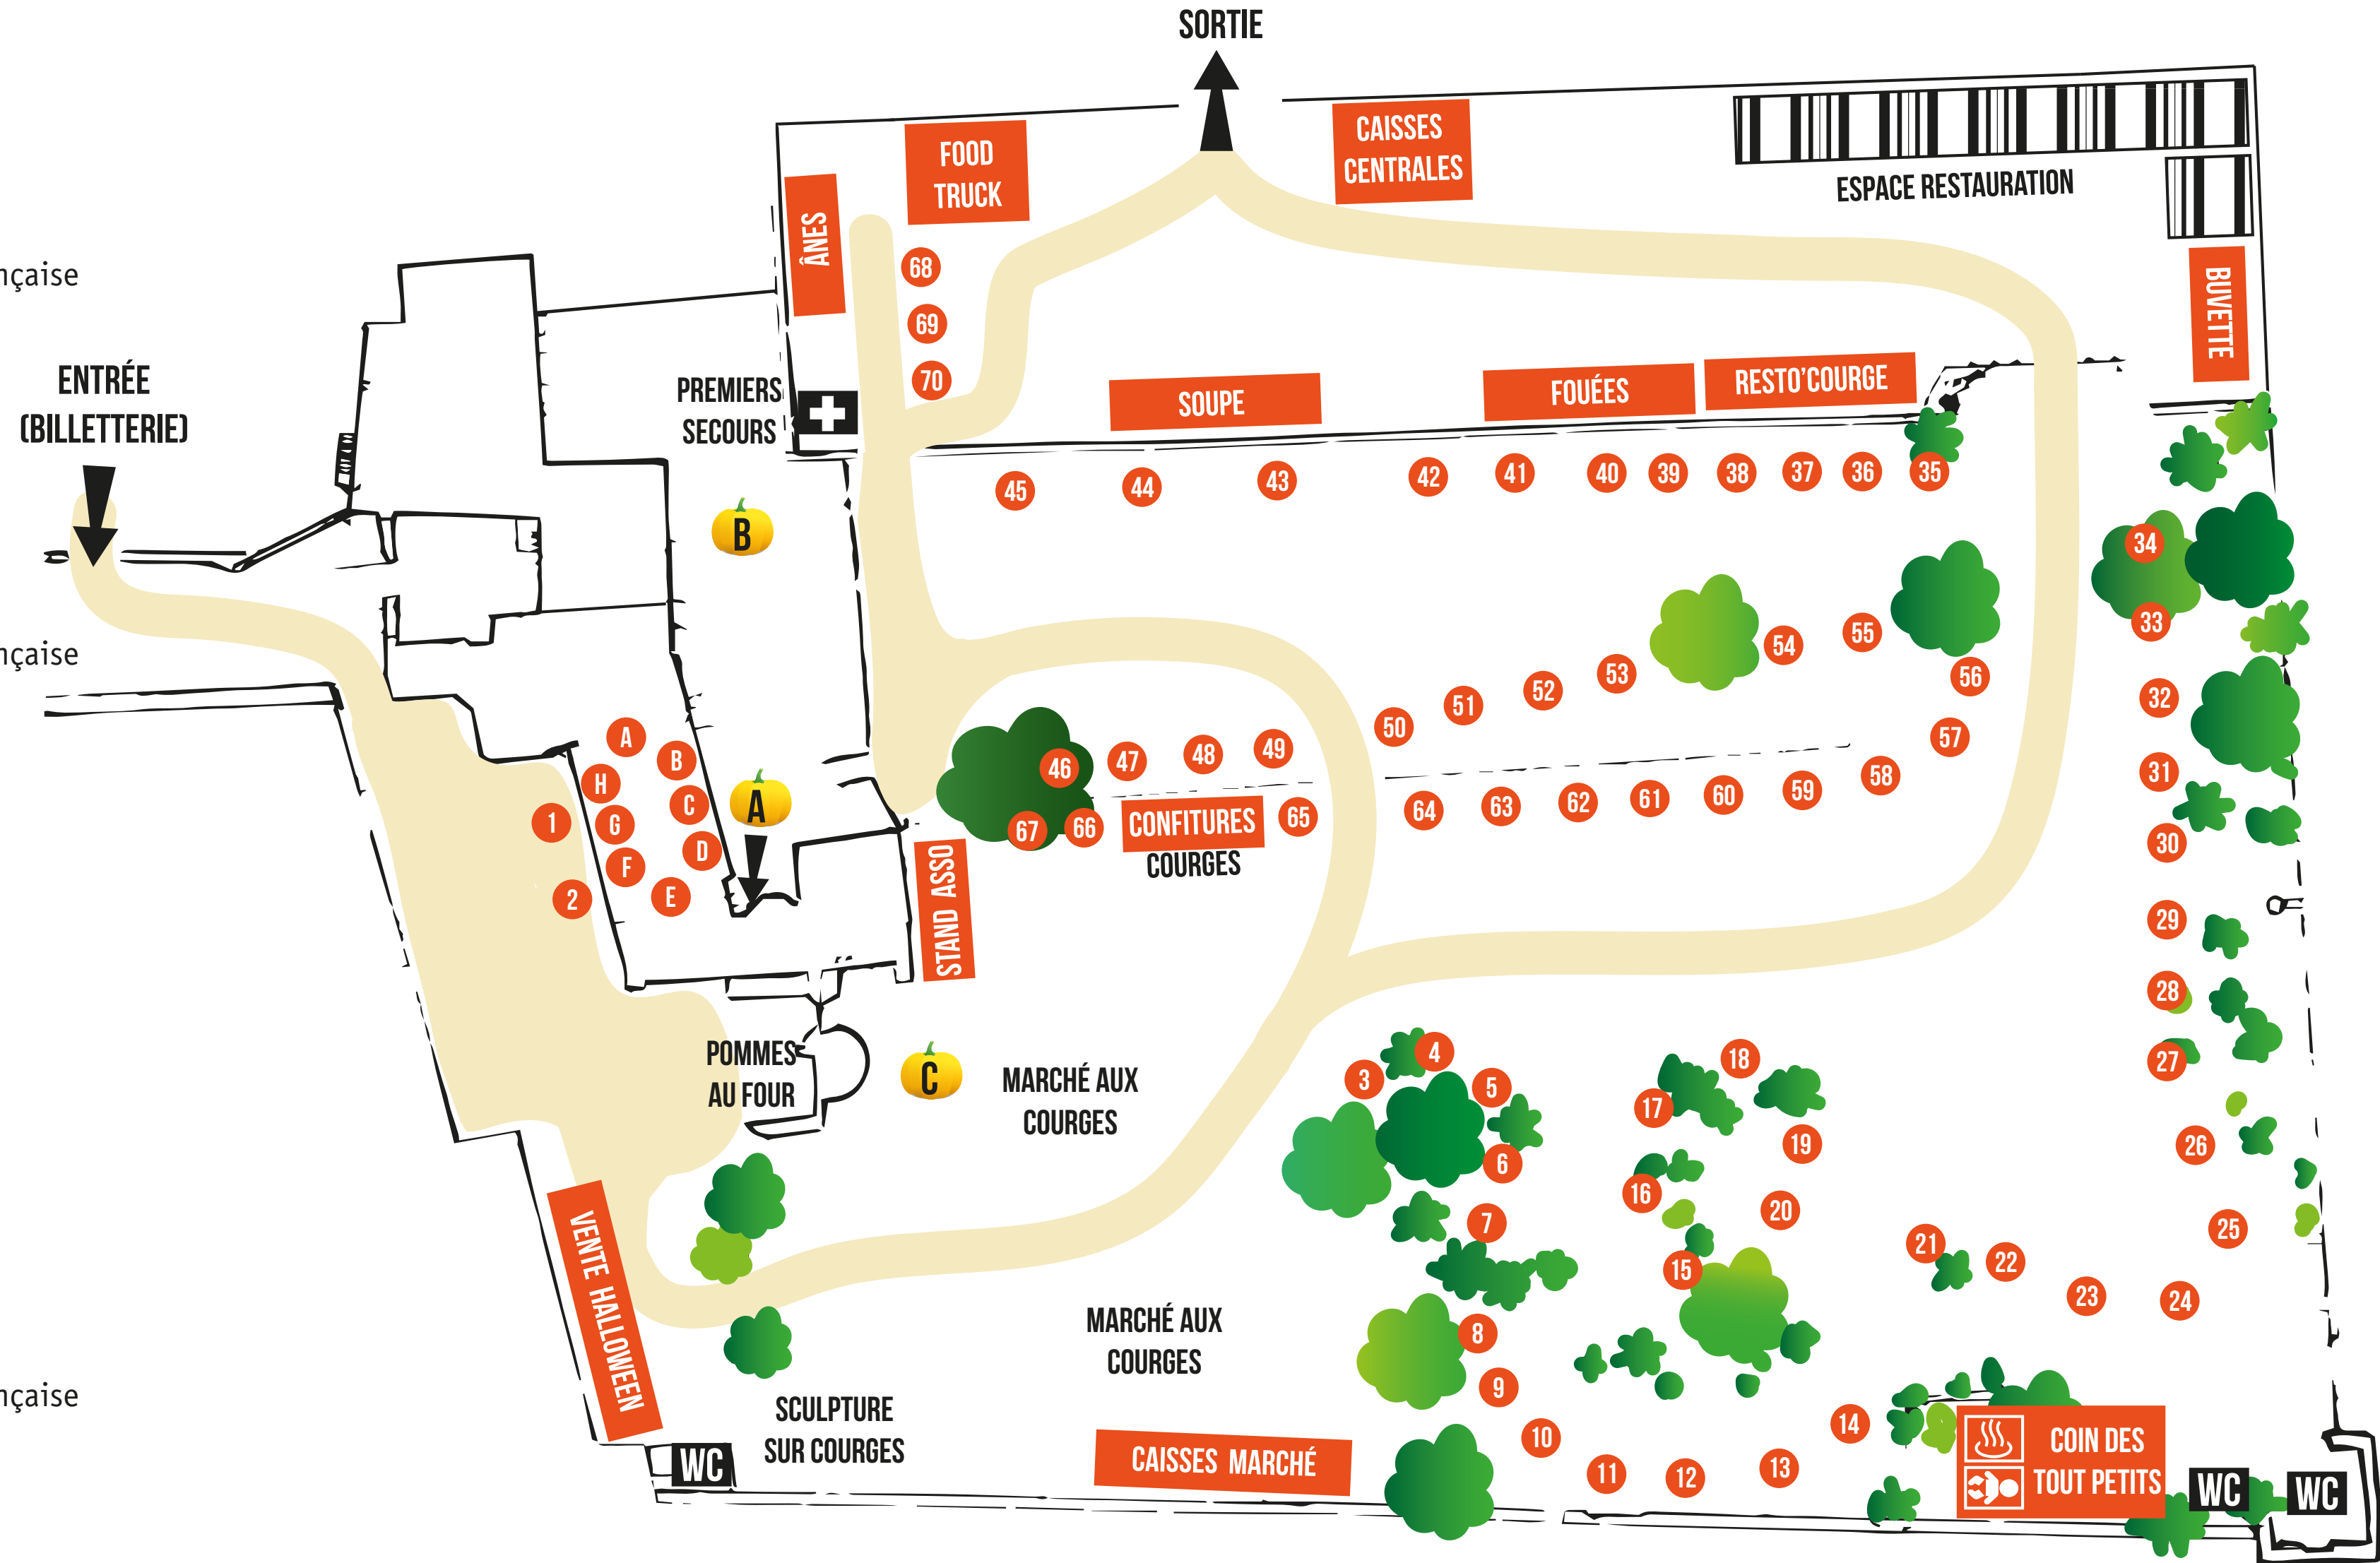

# PLAN ET HORAIRES DES ANIMATIONS

## SAMEDI

- 11h **Pompas & Solo** - Swing et chanson française  
*En déambulation*
- 12h15 **Bulles d'air** - Musique traditionnelle  
*En déambulation*
- 14h **Les skroks** - Fanfare ska, rock et jazz  
*En déambulation*
- 15h **Cucurbileçons**  
*Au pied du four à pain* 
- 15h30 **Pompas & Solo** - Swing et chanson française  
*En déambulation*
- 16h30 **Cucurbileçons**  
*Au pied du four à pain* 
- 17h **Les skroks** - Fanfare ska, rock et jazz  
*En déambulation*

## DIMANCHE

- 11h **Les skroks** - Fanfare ska, rock et jazz  
*En déambulation*
- 12h15 **Zavenko** - Swing jazz manouche  
*En déambulation*
- 13h30 **Pompas & Solo** - Swing et chanson française  
*En déambulation*
- 14h30 **Cucurbileçons**  
*Au pied du four à pain* 
- 15h **Les skroks** - Fanfare ska, rock et jazz  
*En déambulation*
- 16h **Pompas & Solo** - Swing et chanson française  
*En déambulation*
- 16h30 **Cucurbileçons**  
*Au pied du four à pain* 
- 17h **Les skroks** - Fanfare ska, rock et jazz  
*En déambulation*

## ET AUSSI EN CONTINU...

- Concours de sculpture sur courge pour adultes (*samedi uniquement*) 
- Jeu-énigme dans les caves « La forêt enchantée » 
- Réponses du quizz et pesée de la courge au stand asso